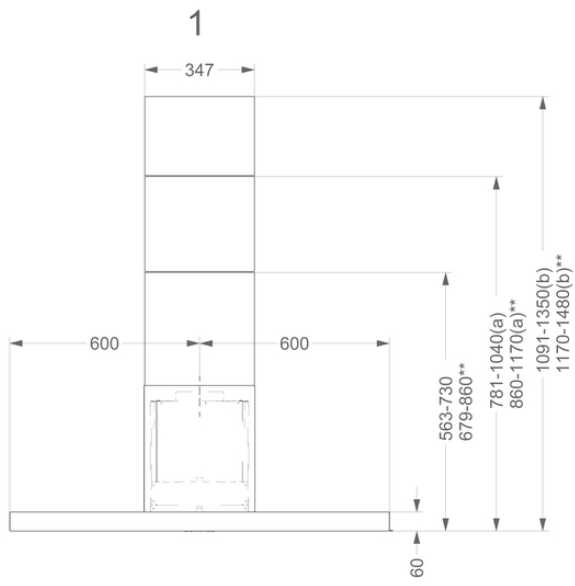

Afmetingen

▪ Product afmetingen met afvoer (BxDxHmin-Hmax) (mm)	1200 x 700 x 563 - 730
▪ Product afmetingen met recirculatie (BxDxHmin-Hmax) (mm)	1200 x 700 x -
▪ Max hoogte met schachtverlengstuk [a] met afvoer (mm)	1040
▪ Max hoogte met schachtverlengstuk [b] met afvoer (mm)	1350
▪ Advies afstand tussen werkblad en onderzijde dampkap met een inductie kookplaat (Hmin-Hmax)(mm)	650 - 850
▪ Advies afstand tussen werkblad en onderzijde dampkap met een gas kookplaat (Hmin-Hmax)(mm)	650 - 850
▪ Advies afstand tussen werkblad en onderzijde dampkap met elektrische of keramische kookplaat (Hmin-Hmax)(mm)	600 - 850
▪ Diameter uitblaasopening (mm)	150
▪ Positie afvoer	Boven

Verlichting

▪ Type functionele verlichting	Led
▪ Dimbare verlichting	▪
▪ Soft-ON/OFF	▪
▪ Totaal verbruik functionele verlichting (W)	13

Technische eigenschappen

▪ Aansluitwaarde (W)	13
▪ Spanning (V)	220-230
▪ Frequentie (Hz)	50
▪ Lengte van de aansluitkabel (m)	1,3
▪ Elektriciteitsverbruik in stand-by-mode (Ps) (W)	0,25
▪ Netto gewicht (kg)	39