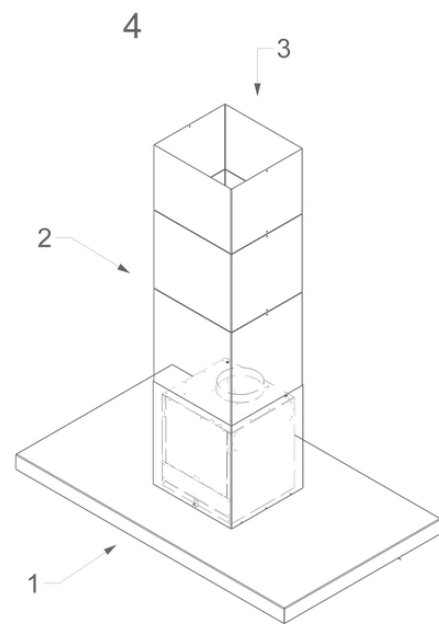

**Decoratieve eilanddampkap
Flat'line 120 cm (zonder motor)
Inox**

EAN 5414425076659

Funcities & kenmerken

▪ Bediening	Drukknoppen
▪ Aantal snelheden	3 + power
▪ Powerstand met automatische terugschakeling (minuten)	6
▪ Motor	Zonder
▪ Geluidsdemper	Geïntegreerd
▪ InTouch functie	Optioneel
▪ Auto stop	▪
▪ Naloopstand (minuten)	10
▪ Aantal vetfilters	1
▪ Vetfilter	7400020
▪ Vetfilter reiniging indicatie	▪
▪ Recirculiefilter reiniging indicatie	-

Afmetingen

▪ Product afmetingen met afvoer (BxDxHmin-Hmax) (mm)	1200 x 700 x 563 - 730
▪ Product afmetingen met recirculatie (BxDxHmin-Hmax) (mm)	1200 x 700 x -
▪ Max hoogte met schachtverlengstuk [a] met afvoer (mm)	1040
▪ Max hoogte met schachtverlengstuk [b] met afvoer (mm)	1350
▪ Advies afstand tussen werkblad en onderzijde dampkap met een inductie kookplaat (Hmin-Hmax)(mm)	650 - 850
▪ Advies afstand tussen werkblad en onderzijde dampkap met een gas kookplaat (Hmin-Hmax)(mm)	650 - 850
▪ Advies afstand tussen werkblad en onderzijde dampkap met elektrische of keramische kookplaat (Hmin-Hmax)(mm)	600 - 850
▪ Diameter uitblaasopening (mm)	150
▪ Positie afvoer	Boven

Verlichting

▪ Type functionele verlichting	Led
▪ Dimbare verlichting	▪
▪ Soft-ON/OFF	▪
▪ Totaal verbruik functionele verlichting (W)	13

Technische eigenschappen

▪ Aansluitwaarde (W)	13
▪ Spanning (V)	220-230
▪ Frequentie (Hz)	50
▪ Lengte van de aansluitkabel (m)	1,3
▪ Elektriciteitsverbruik in stand-by-mode (Ps) (W)	0,25
▪ Netto gewicht (kg)	39