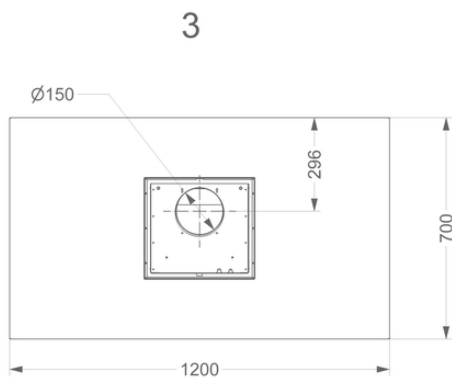

**Decoratieve eilanddampkap
Flat'line 120 cm (zonder motor)
Inox**

EAN 5414425076659

Funcities & kenmerken

▪ Bediening	Drukknoppen
▪ Aantal snelheden	3 + power
▪ Powerstand met automatische terugschakeling (minuten)	6
▪ Motor	Zonder
▪ Geluidsdemper	Geïntegreerd
▪ InTouch functie	Optioneel
▪ Auto stop	▪
▪ Naloopstand (minuten)	10
▪ Aantal vetfilters	1
▪ Vetfilter	7400020
▪ Vetfilter reiniging indicatie	▪
▪ Recirculiefilter reiniging indicatie	-

Afmetingen

▪ Product afmetingen met afvoer (BxDxHmin-Hmax) (mm)	1200 x 700 x 563 - 730
▪ Product afmetingen met recirculatie (BxDxHmin-Hmax) (mm)	1200 x 700 x -
▪ Max hoogte met schachtverlengstuk [a] met afvoer (mm)	1040
▪ Max hoogte met schachtverlengstuk [b] met afvoer (mm)	1350
▪ Advies afstand tussen werkblad en onderzijde dampkap met een inductie kookplaat (Hmin-Hmax)(mm)	650 - 850
▪ Advies afstand tussen werkblad en onderzijde dampkap met een gas kookplaat (Hmin-Hmax)(mm)	650 - 850
▪ Advies afstand tussen werkblad en onderzijde dampkap met elektrische of keramische kookplaat (Hmin-Hmax)(mm)	600 - 850
▪ Diameter uitblaasopening (mm)	150
▪ Positie afvoer	Boven

Verlichting

▪ Type functionele verlichting	Led
▪ Dimbare verlichting	▪
▪ Soft-ON/OFF	▪
▪ Totaal verbruik functionele verlichting (W)	13

Technische eigenschappen

▪ Aansluitwaarde (W)	13
▪ Spanning (V)	220-230
▪ Frequentie (Hz)	50
▪ Lengte van de aansluitkabel (m)	1,3
▪ Elektriciteitsverbruik in stand-by-mode (Ps) (W)	0,25
▪ Netto gewicht (kg)	39