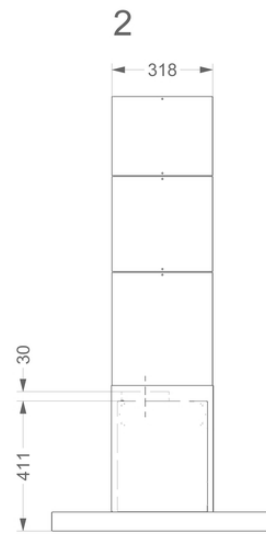

**Decoratieve eilanddampkap
Flat'line 120 cm (zonder motor)
Inox**

EAN 5414425076659

Funcities & kenmerken

▪ Bediening	Drukknoppen
▪ Aantal snelheden	3 + power
▪ Powerstand met automatische terugschakeling (minuten)	6
▪ Motor	Zonder
▪ Geluidsdemper	Geïntegreerd
▪ InTouch functie	Optioneel
▪ Auto stop	▪
▪ Naloopstand (minuten)	10
▪ Aantal vetfilters	1
▪ Vetfilter	7400020
▪ Vetfilter reiniging indicatie	▪
▪ Recirculiefilter reiniging indicatie	-

Afmetingen

▪ Product afmetingen met afvoer (BxDxHmin-Hmax) (mm)	1200 x 700 x 563 - 730
▪ Product afmetingen met recirculatie (BxDxHmin-Hmax) (mm)	1200 x 700 x -
▪ Max hoogte met schachtverlengstuk [a] met afvoer (mm)	1040
▪ Max hoogte met schachtverlengstuk [b] met afvoer (mm)	1350
▪ Advies afstand tussen werkblad en onderzijde dampkap met een inductie kookplaat (Hmin-Hmax)(mm)	650 - 850
▪ Advies afstand tussen werkblad en onderzijde dampkap met een gas kookplaat (Hmin-Hmax)(mm)	650 - 850
▪ Advies afstand tussen werkblad en onderzijde dampkap met elektrische of keramische kookplaat (Hmin-Hmax)(mm)	600 - 850
▪ Diameter uitblaasopening (mm)	150
▪ Positie afvoer	Boven

Verlichting

▪ Type functionele verlichting	Led
▪ Dimbare verlichting	▪
▪ Soft-ON/OFF	▪
▪ Totaal verbruik functionele verlichting (W)	13

Technische eigenschappen

▪ Aansluitwaarde (W)	13
▪ Spanning (V)	220-230
▪ Frequentie (Hz)	50
▪ Lengte van de aansluitkabel (m)	1,3
▪ Elektriciteitsverbruik in stand-by-mode (Ps) (W)	0,25
▪ Netto gewicht (kg)	39